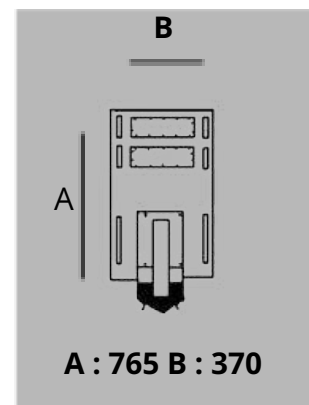

LED SOLAR STREET LIGHT CIREMAI TYPE

Model	UBL-AIO-XXW-30W
Rated Power	30W
Mono Solar Panel	16V 45Wp
Battery Capacity	12.6 22Ah
IP Grade	IP66
Safety Regulation	SNI & TKDN
Controller	MPPT
Working Time	3-5 Rainy Day
Working Mode	Sensor or Dimming
Life Time	50000 Hours
Beam Angle	90°
CCT	5000K-6500K
CRI	>70
Lumens (lm)	>130 lm
Install Hight	6-7 M
Weight (kg)	15
Dimension (mm)	765x370
Certificates	ISO 9001, SNI, TKDN