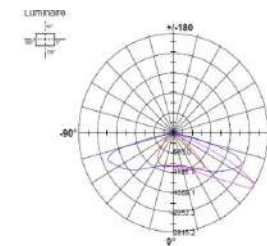

Ublix Manufaktur Indonesia

Jl. Kamal Raya No.88a, RT.7/RW.3, Gudang 88
Menceng, Cengkareng Jakarta Barat, DKI Jakarta
11730
Telp : (021) 5239 5702
Website : <http://www.ublix.co.id>