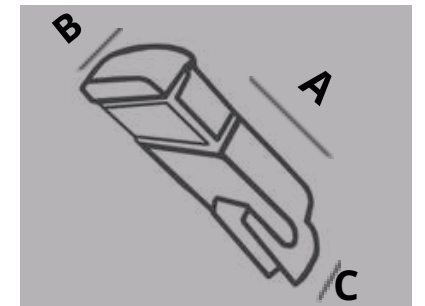

A : 455MM / B : 280MM / C : 70MM