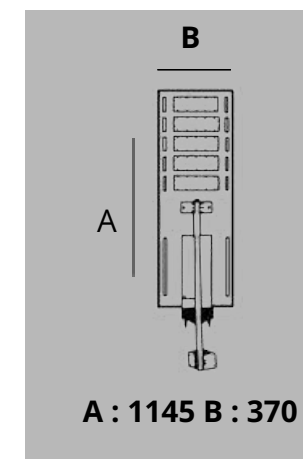

A : 1145 B : 370

Ublix Manufaktur Indonesia

Jl. Kamal Raya No.88a, RT.7/RW.3, Gudang 88
Menceng, Cengkareng Jakarta Barat, DKI Jakarta
11730
Telp : (021) 5239 5702
Website : <http://www.ublix.co.id>