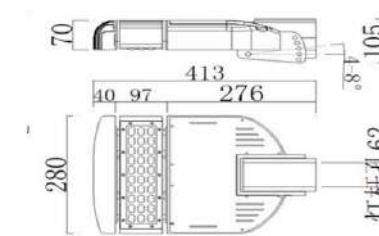

Ublix Manufaktur Indonesia

Jl. Kamal Raya No.88a, RT.7/RW.3, Gudang 88
Menceng, Cengkareng Jakarta Barat, DKI Jakarta
11730
Telp : (021) 5239 5702
Website : <http://www.ublix.co.id>