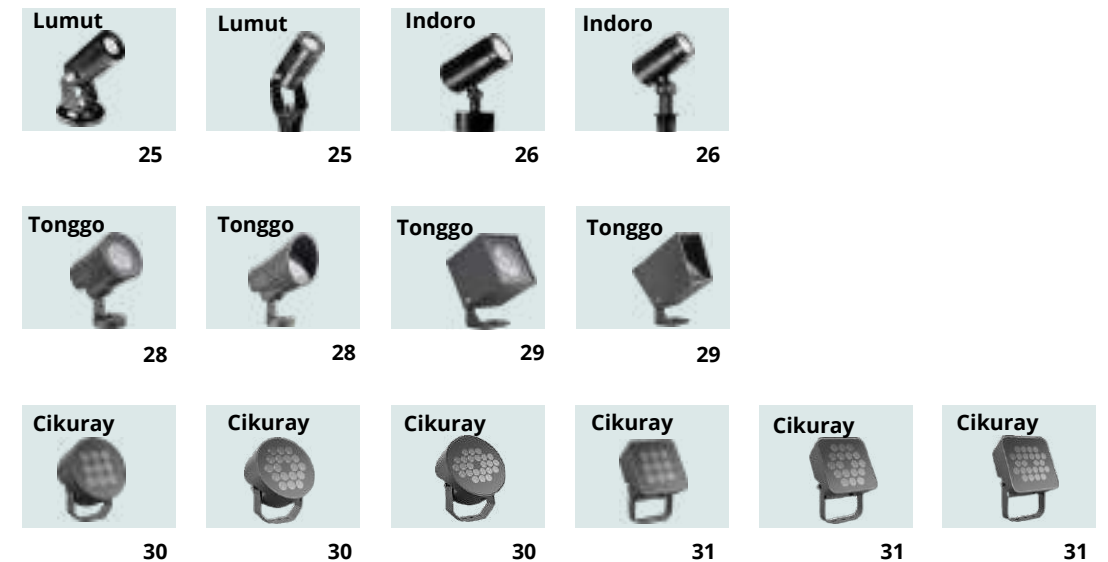

LED Spot Light